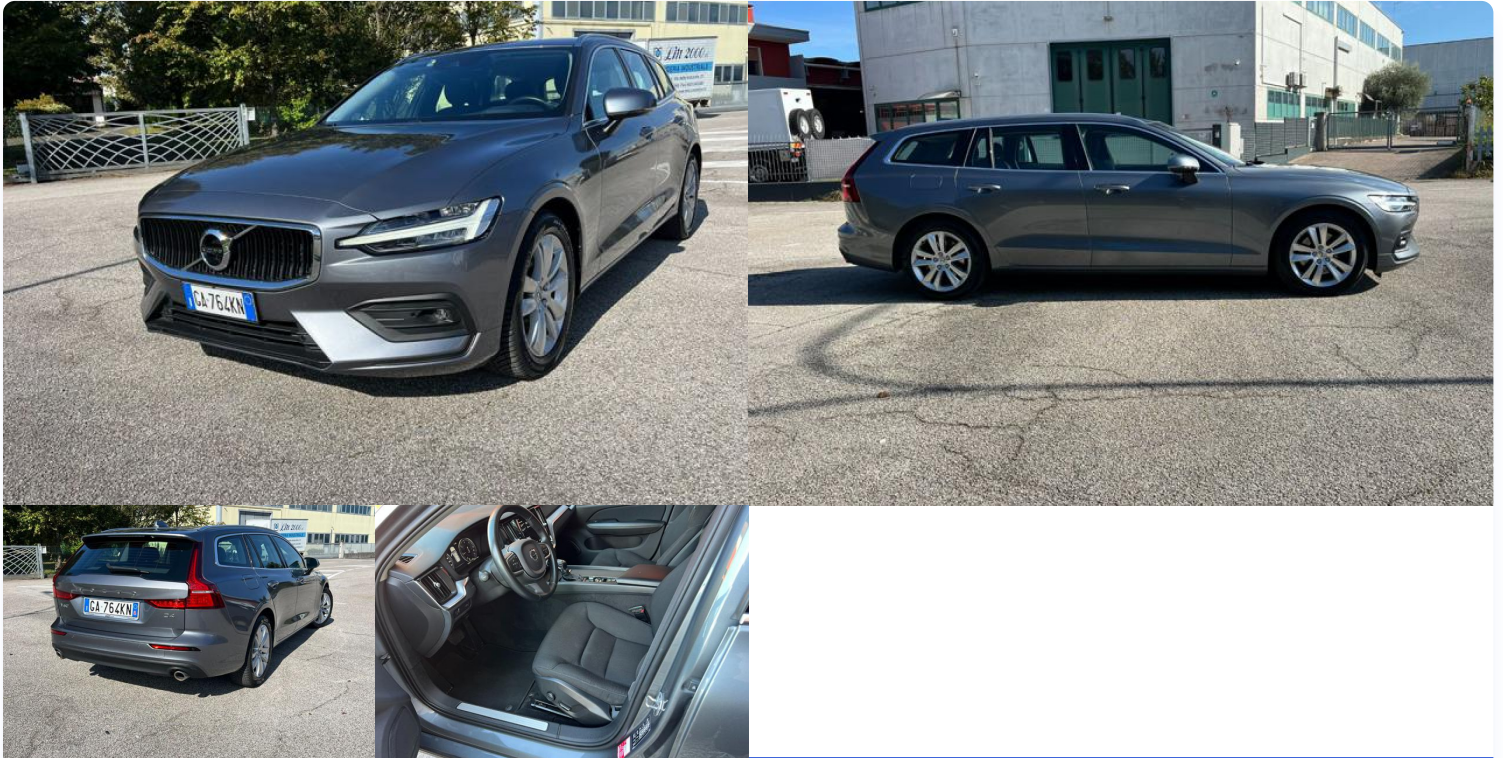

All Motors World - Volvo V60 2.0 d4 AWD Geartronic Momentum

VOLVO V60 -

21.500,00 €

Descrizione

Volvo V60 Momentum del 2020, con cambio automatico e trazione integrale, full optional ed in condizioni impeccabili. Pneumatici 4 stagioni nuovi, appena tagliandata, pronta all'uso. Per informazioni chiamare 335 8450084

-

2020 Volvo V60 Momentum with automatic transmission and all-wheel drive, full options and in good condition. New 4 season tyres, freshly serviced, ready to go. For information call 335 8450084

Legend Cars

Caratteristiche veicolo

Carrozzeria Station wagon	Posti 5	Porte 5
Colore Grigio scuro	Finitura Metallizzata	Colore sedili Nero
Materiale sedili Tessuto		

Accessori

- ABS
- Airbag passeggero
- Apple CarPlay
- Airbag testa
- Android Auto
- Autoradio
- Blind spot monitor
- Cerchi in lega
- Chiusura centralizzata senza chiave Climatizzatore
- ESP
- Fari LED