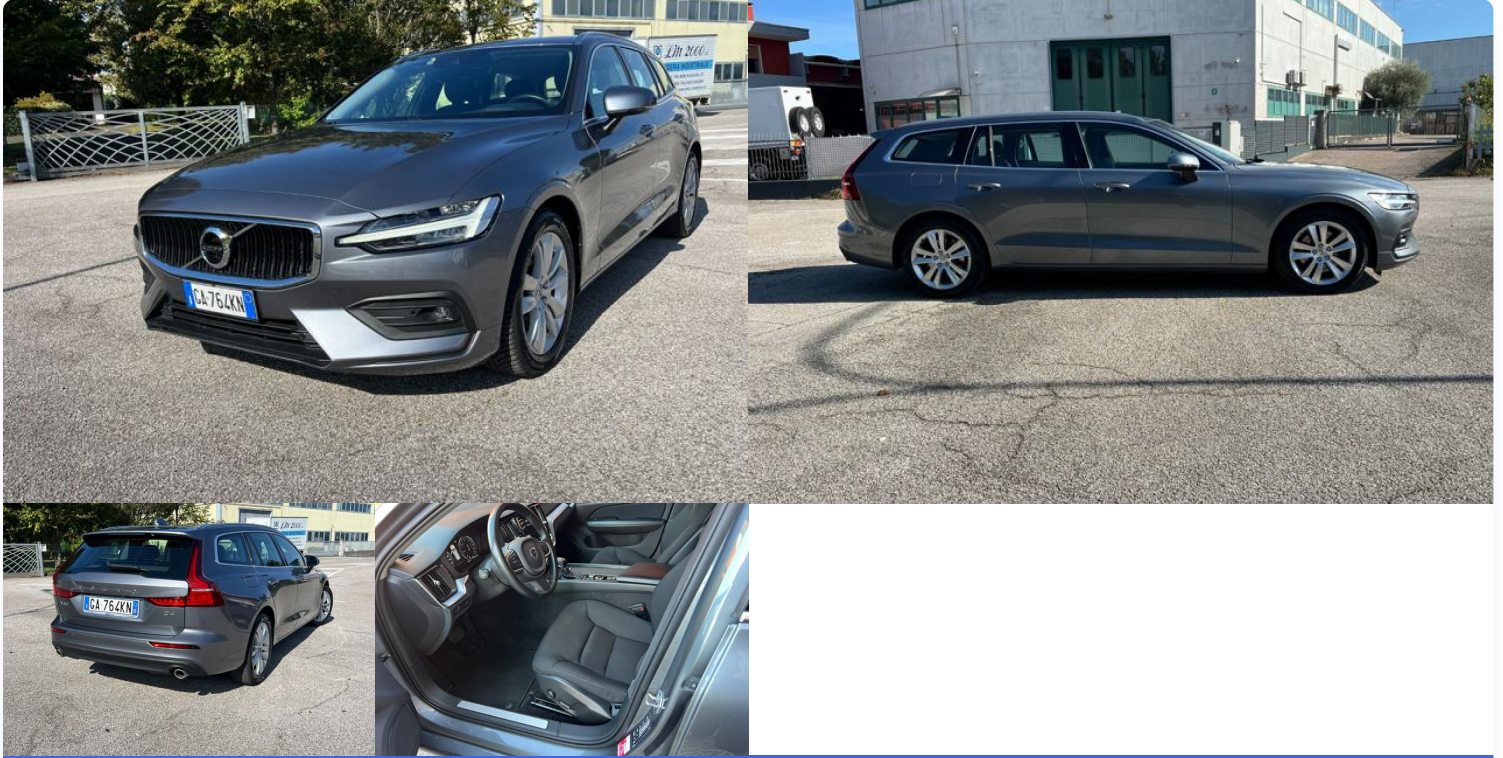

All Motors World - Volvo V60 2.0 d4 AWD Geartronic Momentum

VOLVO V60 -

21.500,00 €

Descrizione

Volvo V60 Momentum del 2020, con cambio automatico e trazione integrale, full optional ed in condizioni impeccabili. Pneumatici 4 stagioni nuovi, appena tagliandata, pronta all'uso. Per informazioni chiamare 335 8450084

-

2020 Volvo V60 Momentum with automatic transmission and all-wheel drive, full options and in good condition. New 4 season tyres, freshly serviced, ready to go. For information call 335 8450084

Legend Cars

Caratteristiche veicolo

Carrozzeria Station wagon	Posti 5	Porte 5
Colore Grigio scuro	Finitura Metallizzata	Colore sedili Nero
Materiale sedili Tessuto		

Accessori

- ABS
- Airbag passeggero
- Apple CarPlay
- Airbag testa
- Android Auto
- Autoradio
- Blind spot monitor
- Cerchi in lega
- Chiusura centralizzata senza chiave Climatizzatore
- ESP
- Fari LED